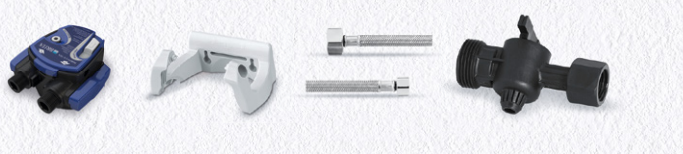

PURITY C Filterkopf Set I 0 – 70 %

Bestellnummer	1008946

- Filterkopf 0 – 70 % inklusive Wandhalterung
- Schlauch DN 8 1,5 m 3/4" – 3/8"
- Absperrhahn 3/8" Innengewinde – 3/4" Außengewinde mit integriertem Rückflussverhinderer