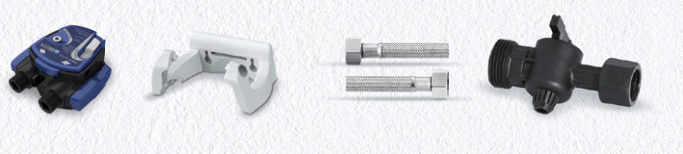

## PURITY C150 Quell ST Starter Set 8

Bestellnummer	1008951
---------------	---------

- Filterkopf 0 – 70 % inklusive Wandhalterung
- Kartusche PURITY C150
- Schlauch DN 8 1,5 m 3/4" – 3/8"
- Schlauch DN 8 1,5 m 3/8" – 3/4" Bogen

## PURITY C Filterkopf Set I 0 – 70 %

Bestellnummer	1008946
---------------	---------

- Filterkopf 0 – 70 % inklusive Wandhalterung
- Schlauch DN 8 1,5 m 3/4" – 3/8"
- Absperrhahn 3/8" Innengewinde – 3/4" Außengewinde mit integriertem Rückflussverhinderer